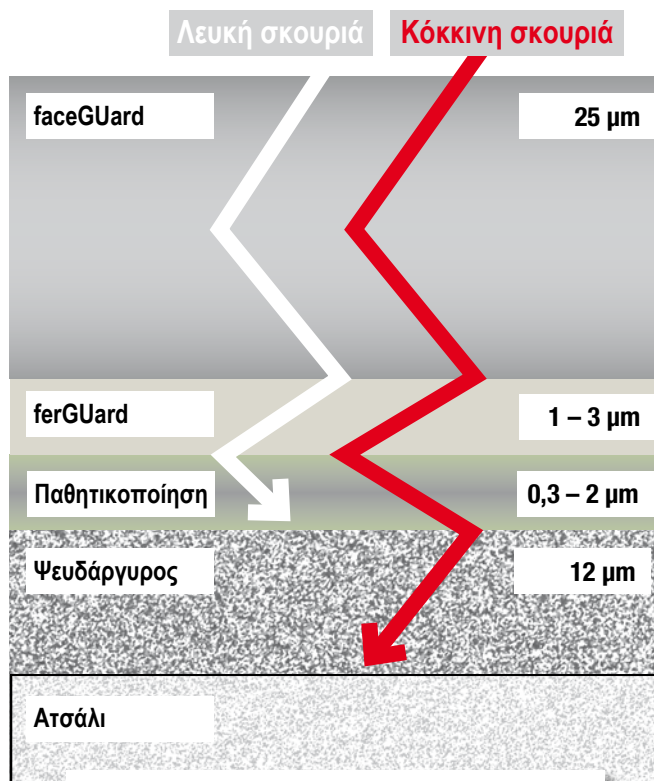

## Εύκολο παιχνίδι σε ακραίες συνθήκες – η νέα επικάλυψη faceGUard

Η πολυσύνθετη επικάλυψη προσφέρει υψηλής τάξης προστασία και έτσι γίνεται απαραίτητη όπου σκληρές και επιθετικές κλιματικές συνθήκες επικρατούν. Εγγυάται απεριόριστη λειτουργικότητα και μακροβιότητα του μηχανισμού.

### Δομή επικάλυψης faceGUard

**Αποτελέσματα δοκιμών ψεκασμού άλατος:**  
**max. 5 % λευκή σκουριά μετά από 400 ώρες**  
**max. 5 % κόκκινη σκουριά μετά από 1500 ώρες**

Εξαιρετικά ενισχυμένη άμυνα  
κατά της διάβρωσης με